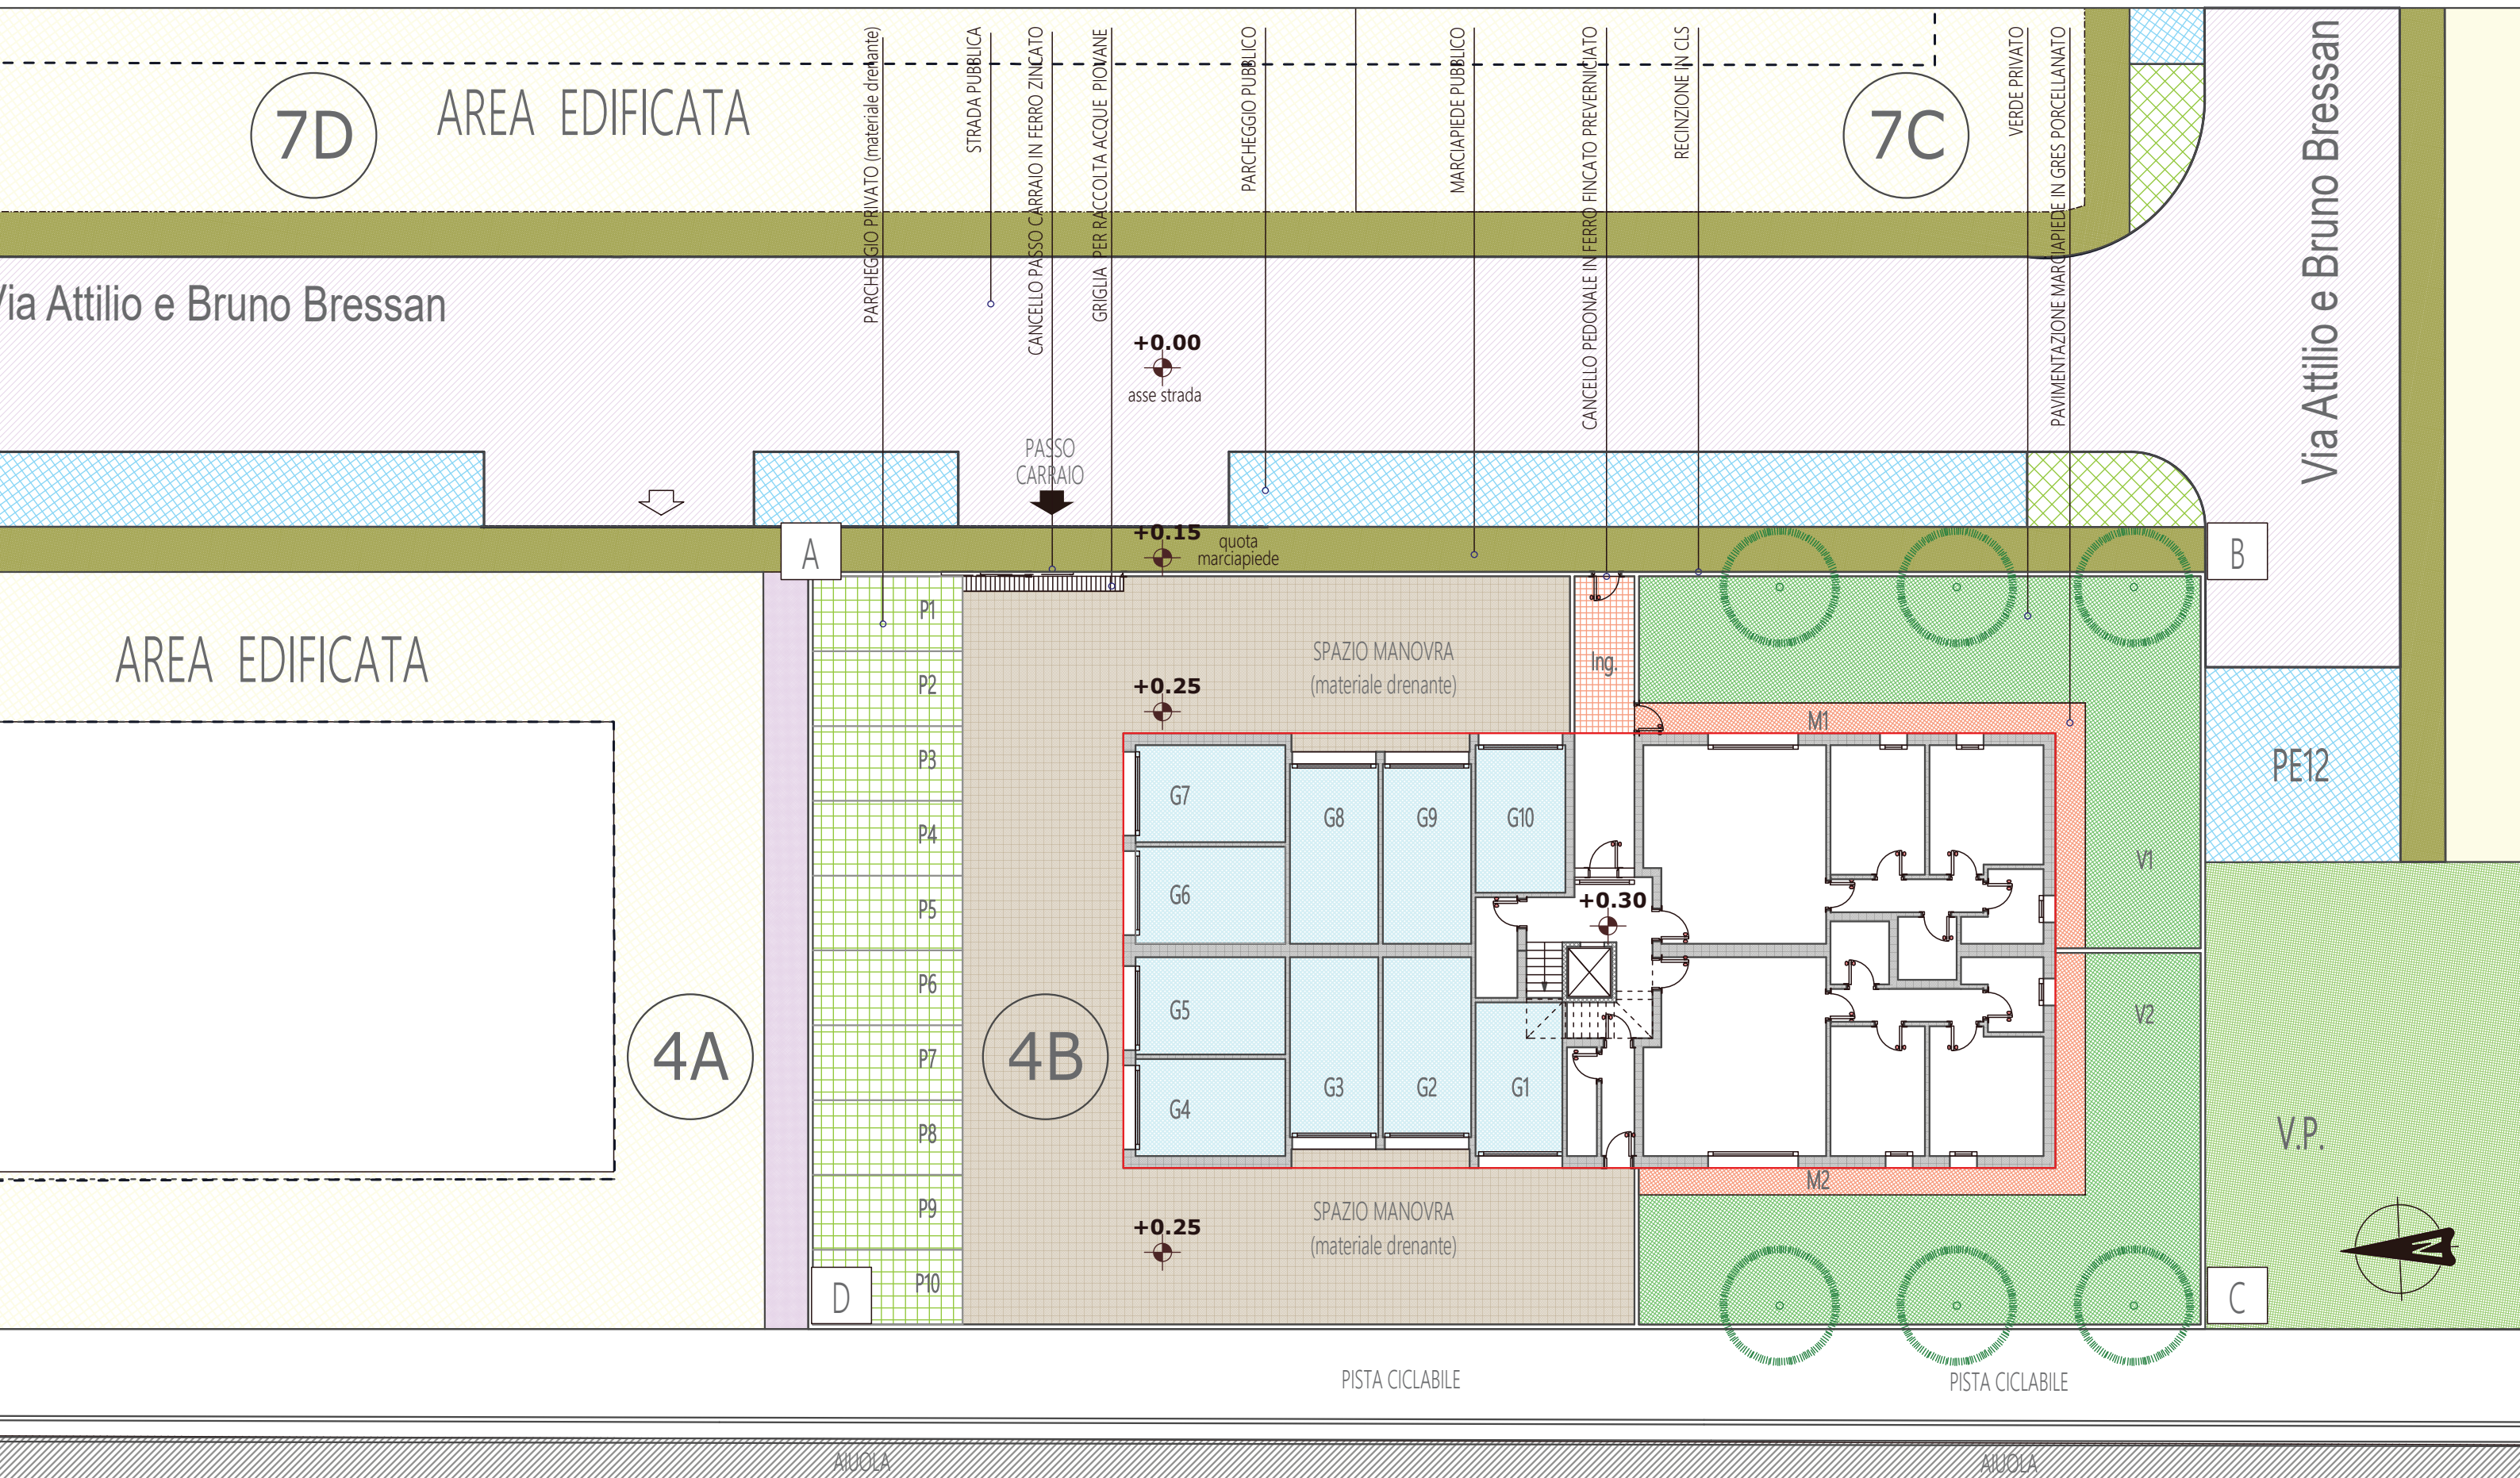

PROSPETTO OVEST FABBRICATO "4B"

PROSPETTO EST FABBRICATO "4B"

VEDUTA AEREA CON PIANTA COP.

PARTICOLARE LOGGIA

SISTEMAZIONE ESTERNA scala 1/500

PIANO TERRA FABBRICATO "4B"

PIANO 1° - 2° FABBRICATO "4B"