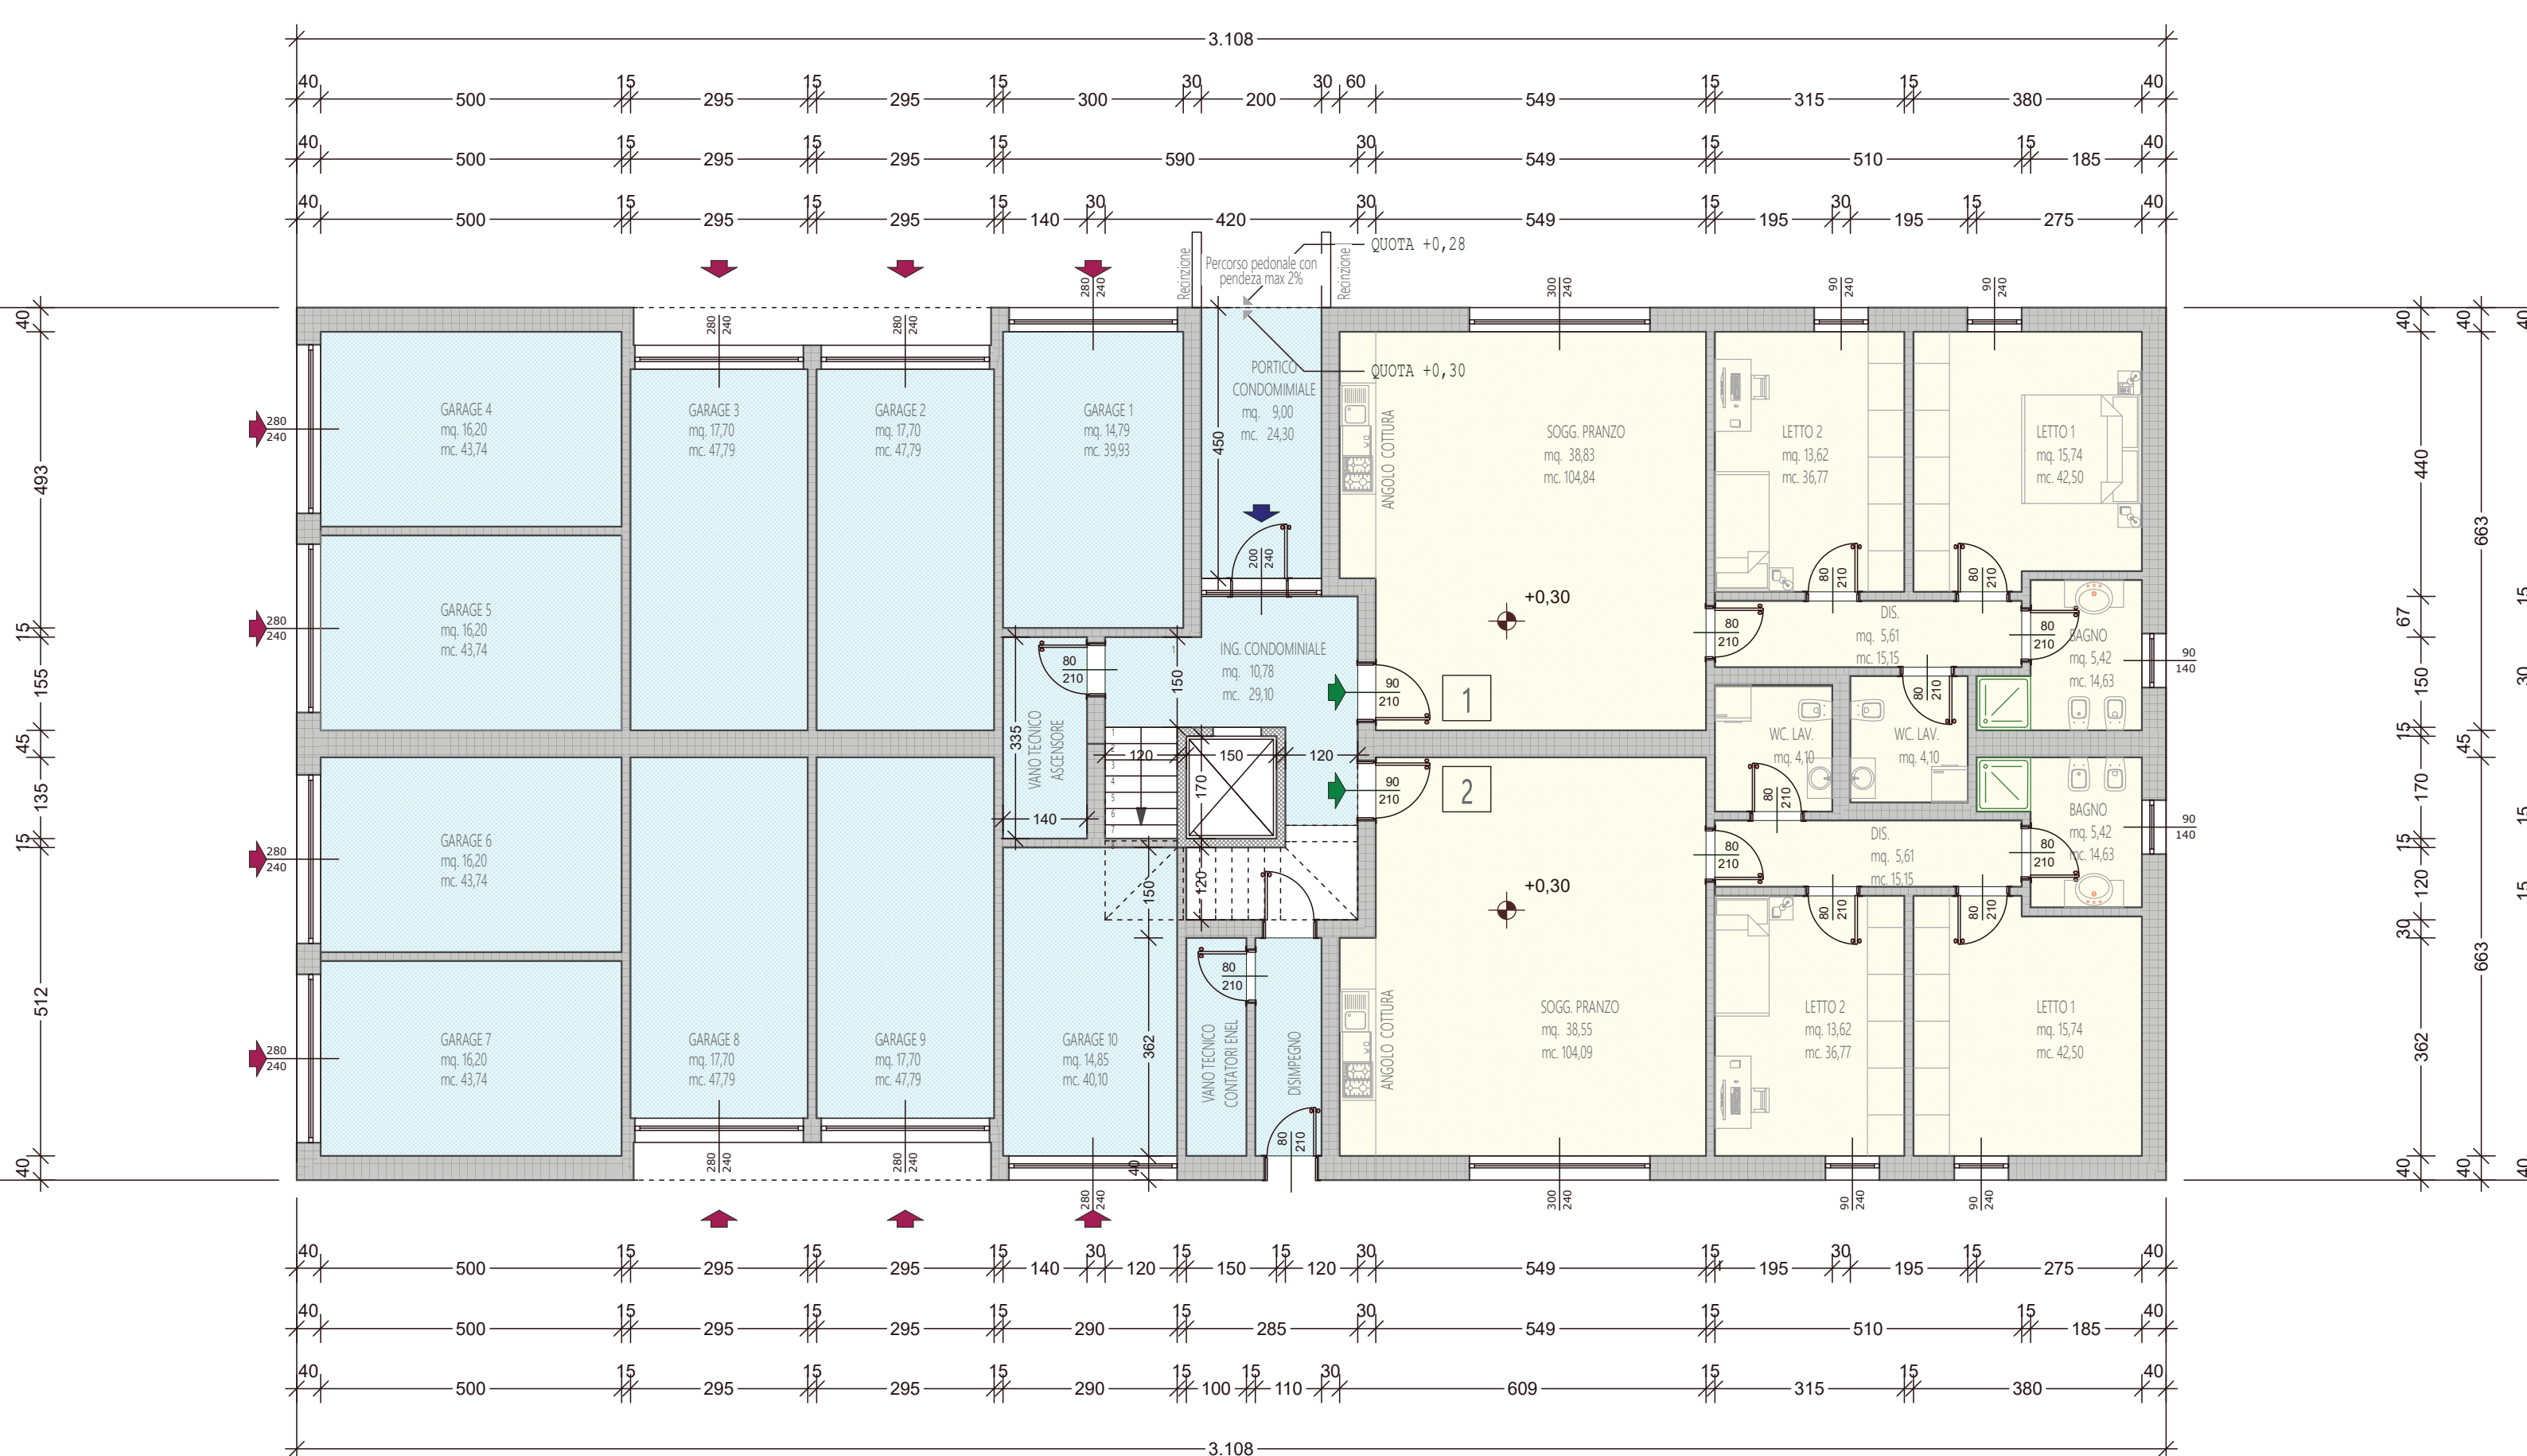

PROSPETTO OVEST FABBRICATO "4B"

PROSPETTO EST FABBRICATO "4B"

VEDUTA AEREA CON PIANTA COP.

PARTICOLARE LOGGIA

SISTEMAZIONE ESTERNA scala 1/500

PIANO TERRA FABBRICATO "4B"

PIANO 1° - 2° FABBRICATO "4B"