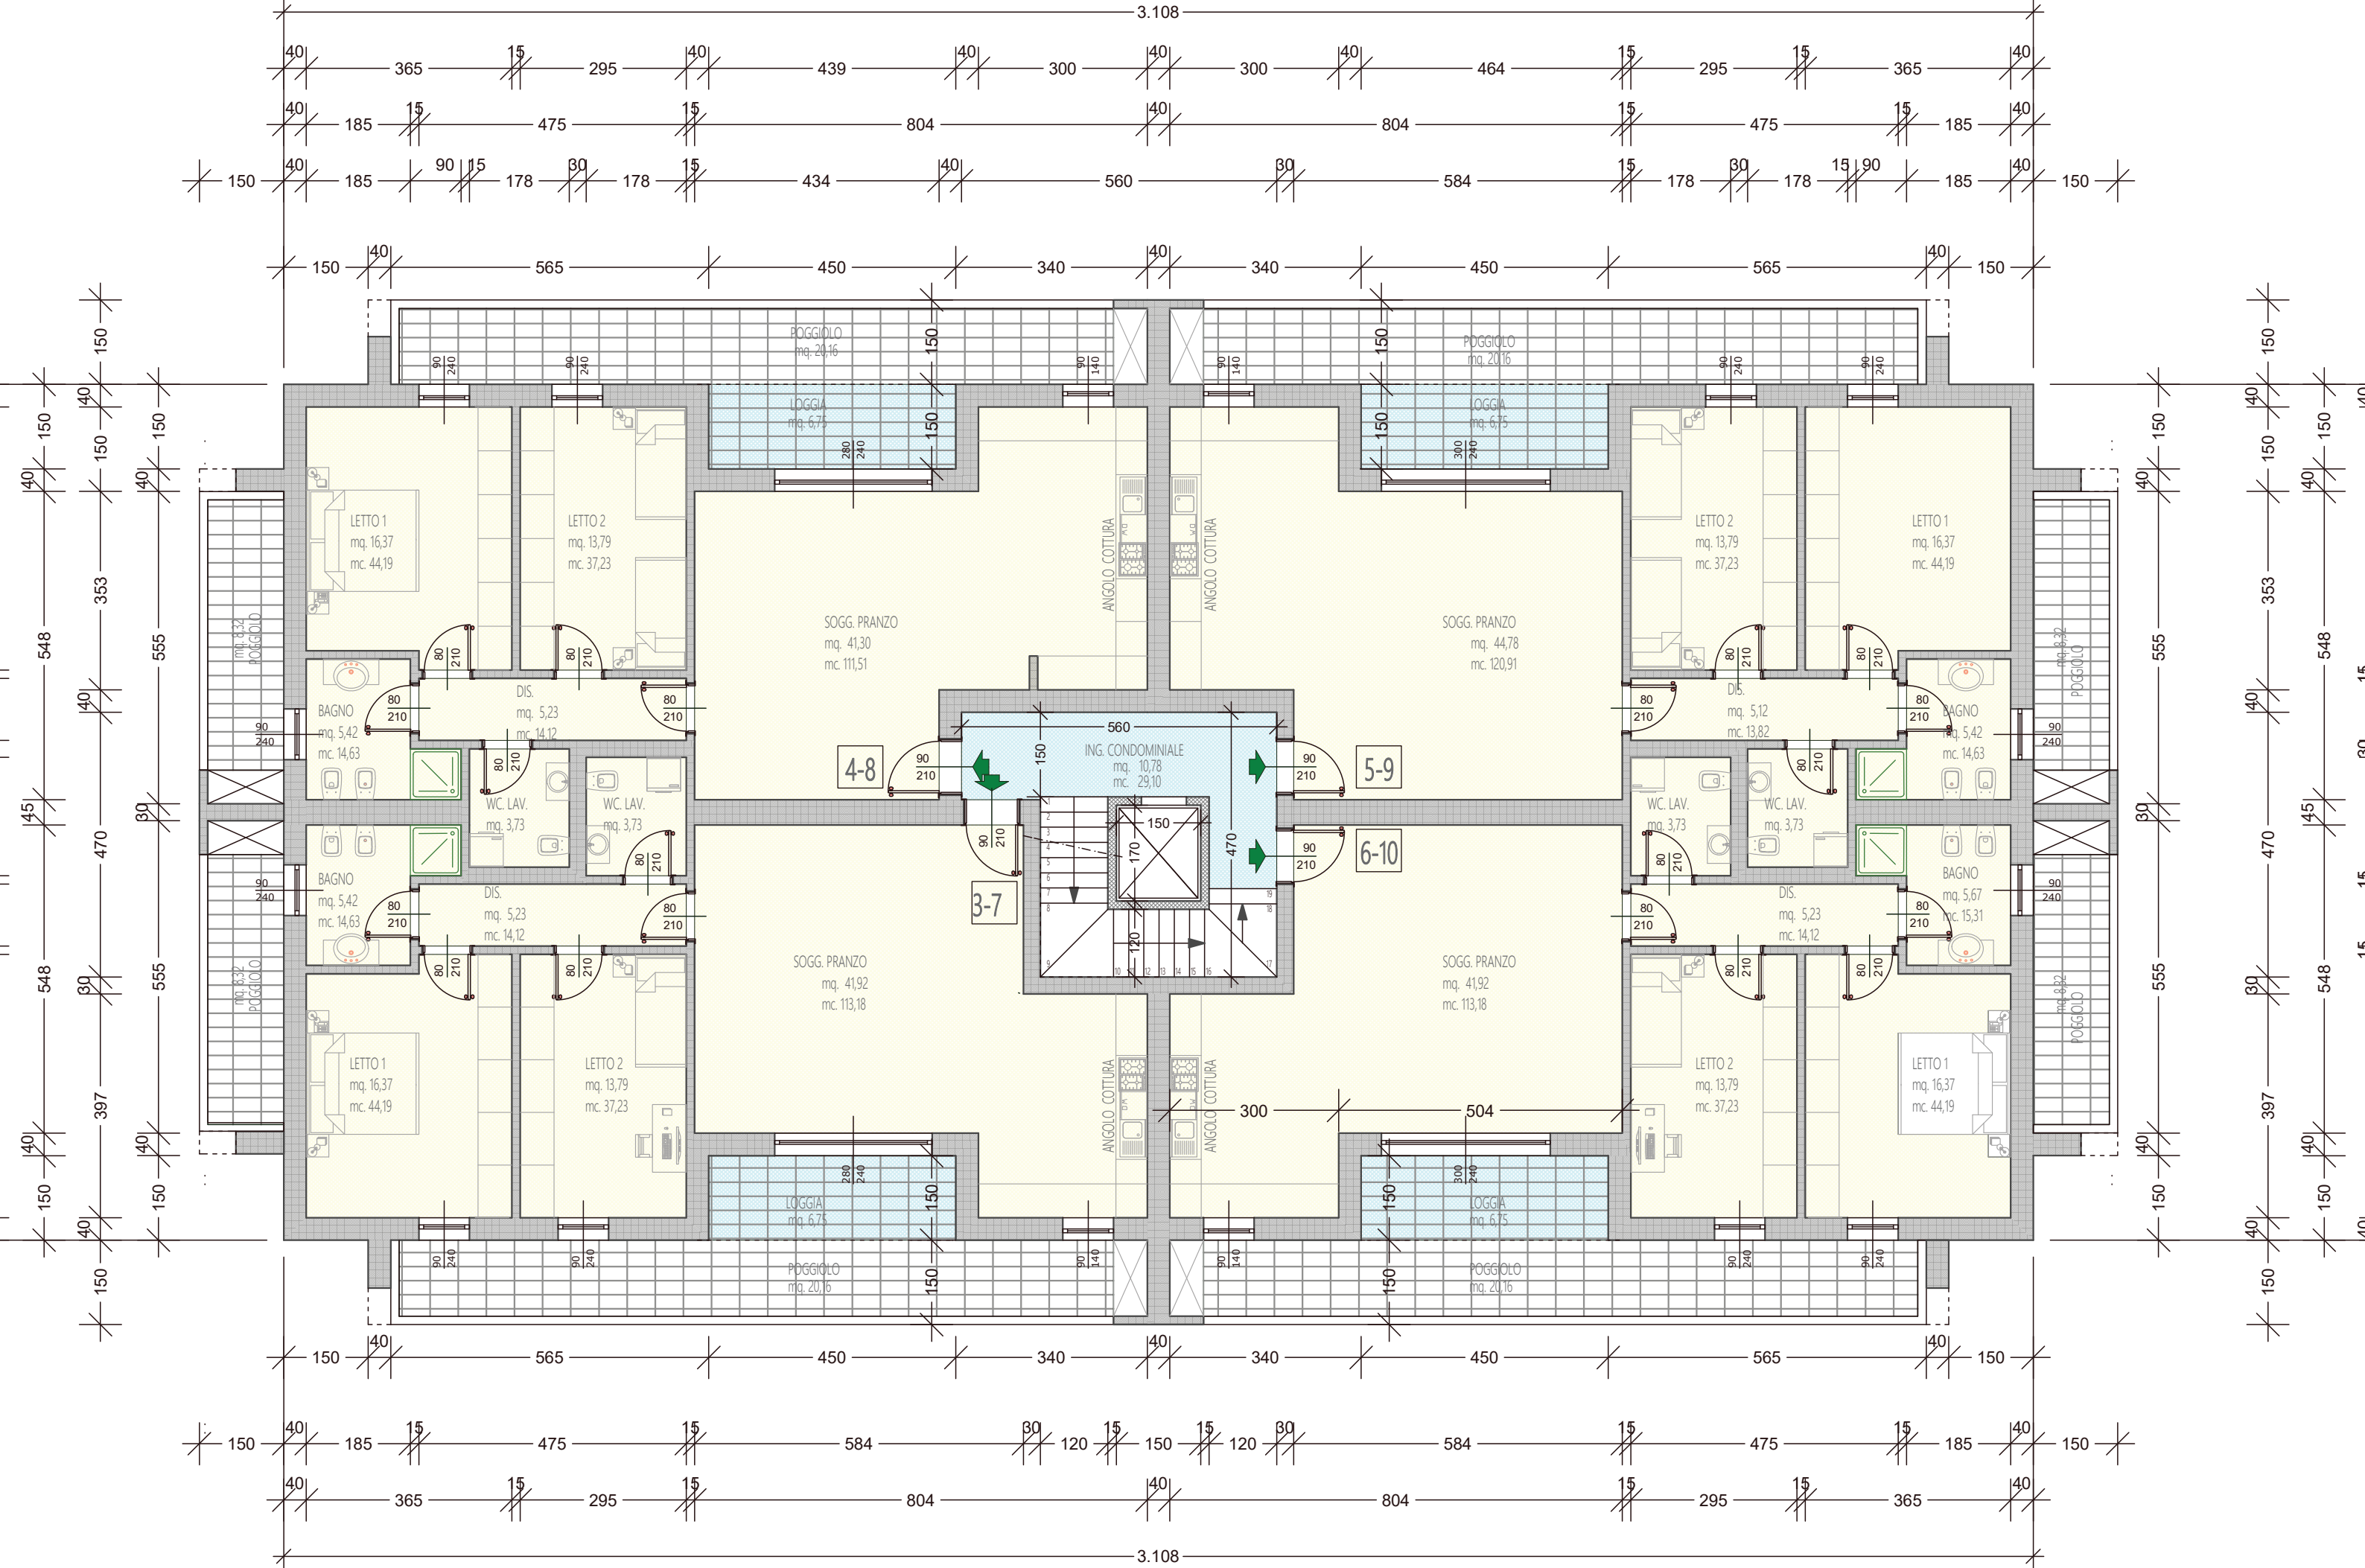

PROSPETTO OVEST FABBRICATO "4B"

PROSPETTO EST FABBRICATO "4B"

VEDUTA AEREA CON PIANTA COP.

PARTICOLARE LOGGIA

SISTEMAZIONE ESTERNA scala 1/500

PIANO TERRA FABBRICATO "4B"

PIANO 1° - 2° FABBRICATO "4B"